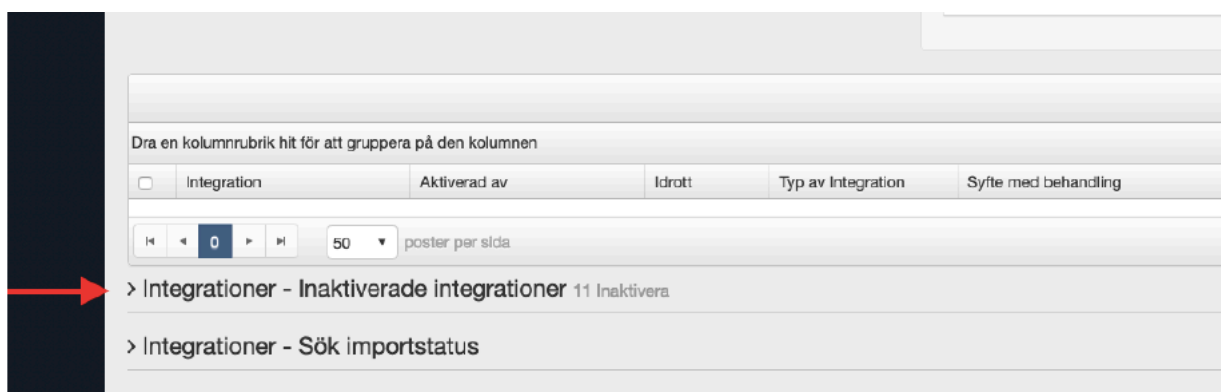

Logga in på föreningens IdrottOnline-sida.

- Gå in under "Administration"
- Gå sedan till "Integration"

- Gå därefter till "Integrationer - Inaktiverade integrationer"

Där hittar ni "Utbildningsportal Skridsko".

- Bocka för denna och klicka på återaktivera.

Dra en kolumnrubrik hit för att gruppera på den kolumnen

<input type="checkbox"/>	Integration	Idrott	Inaktiverad av	Typ av Integration	Datum	Tid
<input type="checkbox"/>	Cardskipper			Import		
<input type="checkbox"/>	CoachHippo			Import		
<input type="checkbox"/>	KanslietOnline			Import		
<input type="checkbox"/>	laget.se			Import		
<input type="checkbox"/>	MATCHi			Import		
<input type="checkbox"/>	MinaAktiviteter			Import		
<input type="checkbox"/>	MyClub			Import		
<input type="checkbox"/>	Pastell Data			Import		
<input type="checkbox"/>	SportAdmin			Import		
<input type="checkbox"/>	Svenskalag.se			Import		
<input checked="" type="checkbox"/>	Utbildningsportal Skridsko			Export		